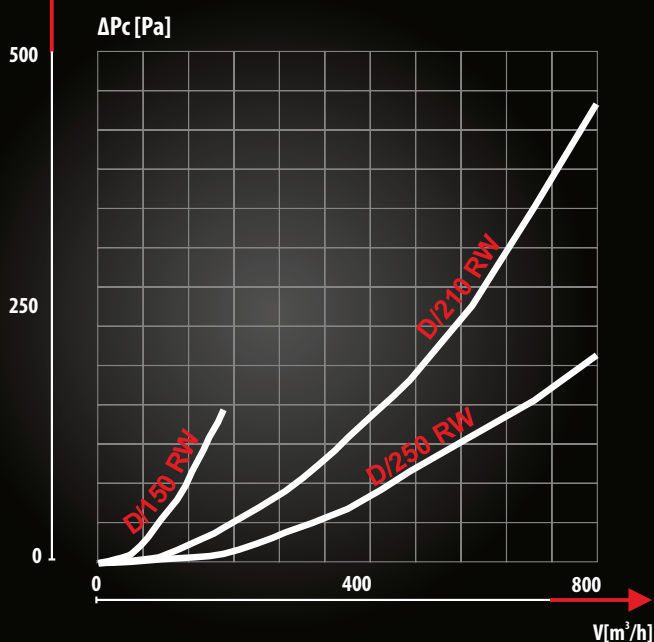

# D/RW

[ □150 □210 □250 ]

ЧЕРТЕЖ / TECHNICAL DRAWING / TECHNISCHE ZEICHNUNG

РАЗМЕР / DIMENSIONS / ABMESSUNGEN

	A	B	C
D/150 RW	149	9	15
D/210 RW	208	10	16
D/250 RW	249	10	17

ХАРАКТЕРИСТИКА ЭФФЕКТИВНОСТИ  
CHARACTERISTICS OF THE FLOW EFFICIENCY  
DURCHFLUSSCHARAKTERISTIK DER LEISTUNGSFÄHIGKEIT