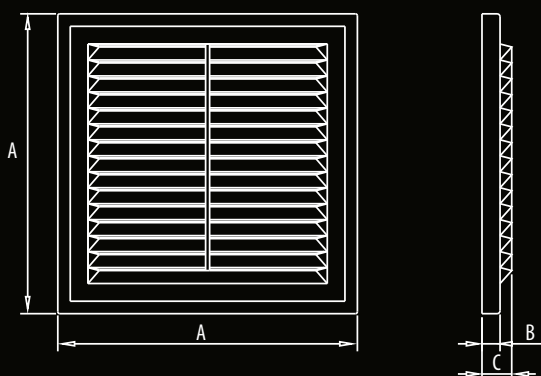

# D/RW

[ □150 □210 □250 ]

ЧЕРТЕЖ / TECHNICAL DRAWING / TECHNISCHE ZEICHNUNG

РАЗМЕР / DIMENSIONS / ABMESSUNGEN

	A	B	C
D/150 RW	149	9	15
D/210 RW	208	10	16
D/250 RW	249	10	17

ХАРАКТЕРИСТИКА ЭФФЕКТИВНОСТИ  
CHARACTERISTICS OF THE FLOW EFFICIENCY  
DURCHFLUSSCHARAKTERISTIK DER LEISTUNGSFÄHIGKEIT

Возможные цвета: - белый  
Available colors: - white  
Erhältliche Farben: - weiß

Материал: - ABS  
Material: - ABS  
Material: - ABS

Стандартные исполнения  
Standard versions / Standardversionen  
007-0170 D/150 RW  
007-0176 D/210 RW  
007-0178 D/250 RW